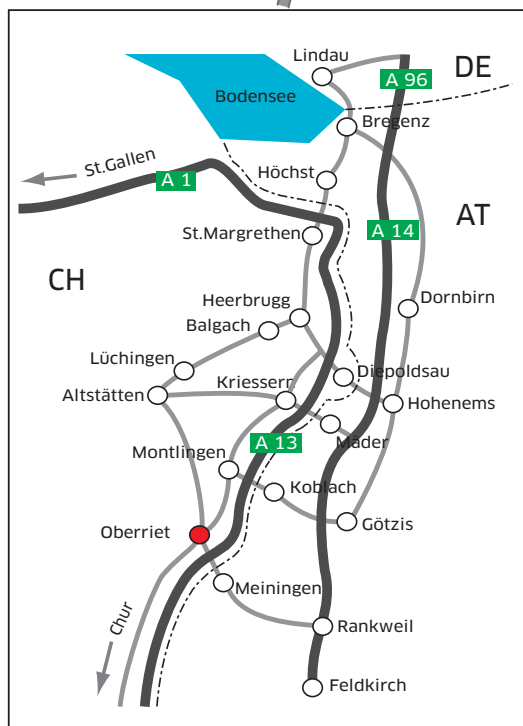

▲ Hauptempfang KIZ

▲ Empfang Campus

1 Jansen Campus
 Industriestrasse 32

2 Kundeninformationszentrum (KIZ)
 Showroom Stahl- und Aluminiumsysteme
 Industriestrasse 34

3 Vertrieb Kunststoff
 Showroom Kunststoff
 Feldhofstrasse 11

4 Personalrestaurant
 Neudorfstrasse 48

5 Spedition Stahlrohre
 Eichastrasse 7b

6 Spedition Kunststoff

7 Anlieferung Zentralmagazin
 Eichastrasse 7b

8 Anlieferung Halle J
 Eichastrasse 7c

● Parkplätze (P1 - P4)

▲ Eingang

Zollamt Oberriet