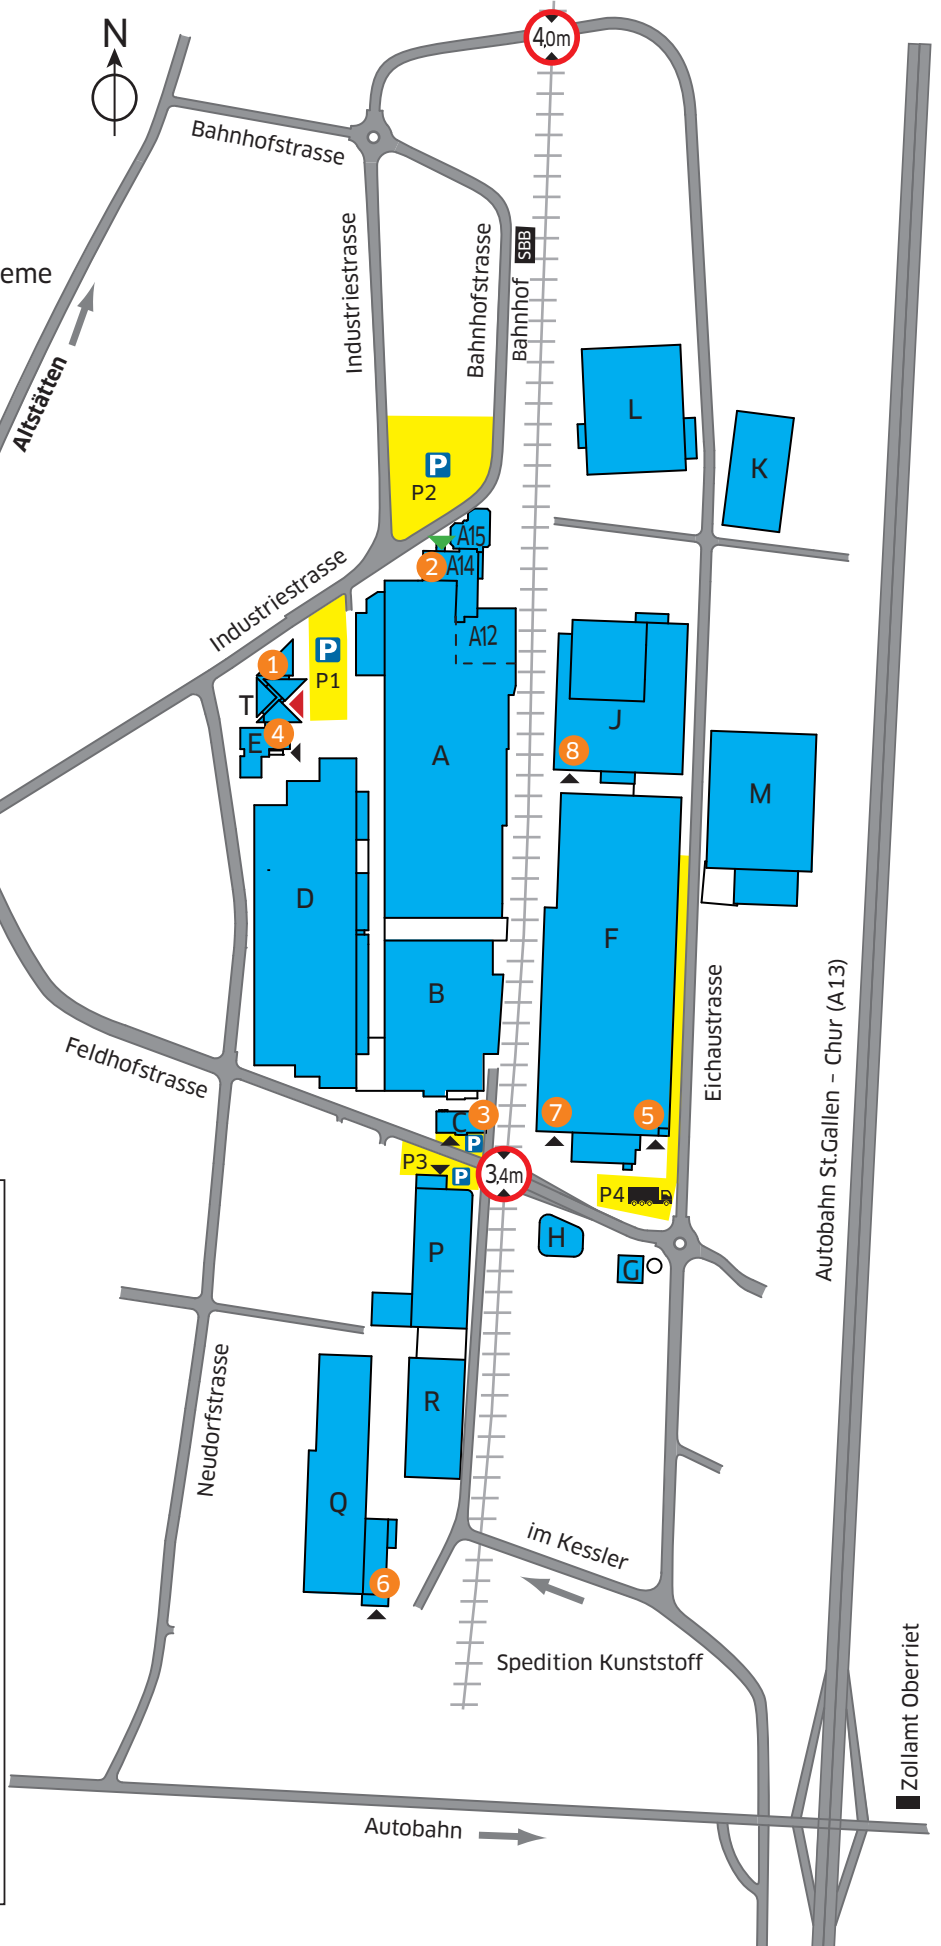

▲ Hauptempfang KIZ

▲ Empfang Campus

1 Jansen Campus
 Industriestrasse 32

2 Kundeninformationszentrum (KIZ)
 Showroom Stahl- und Aluminiumsysteme
 Industriestrasse 34

3 Vertrieb Kunststoff
 Showroom Kunststoff
 Feldhofstrasse 11

4 Personalrestaurant
 Neudorfstrasse 48

5 Spedition Stahlrohre
 Eichastrasse 7b

6 Spedition Kunststoff

7 Anlieferung Zentralmagazin
 Eichastrasse 7b

8 Anlieferung Halle J
 Eichastrasse 7c

● Parkplätze (P1 - P4)

▲ Eingang

Zollamt Oberriet